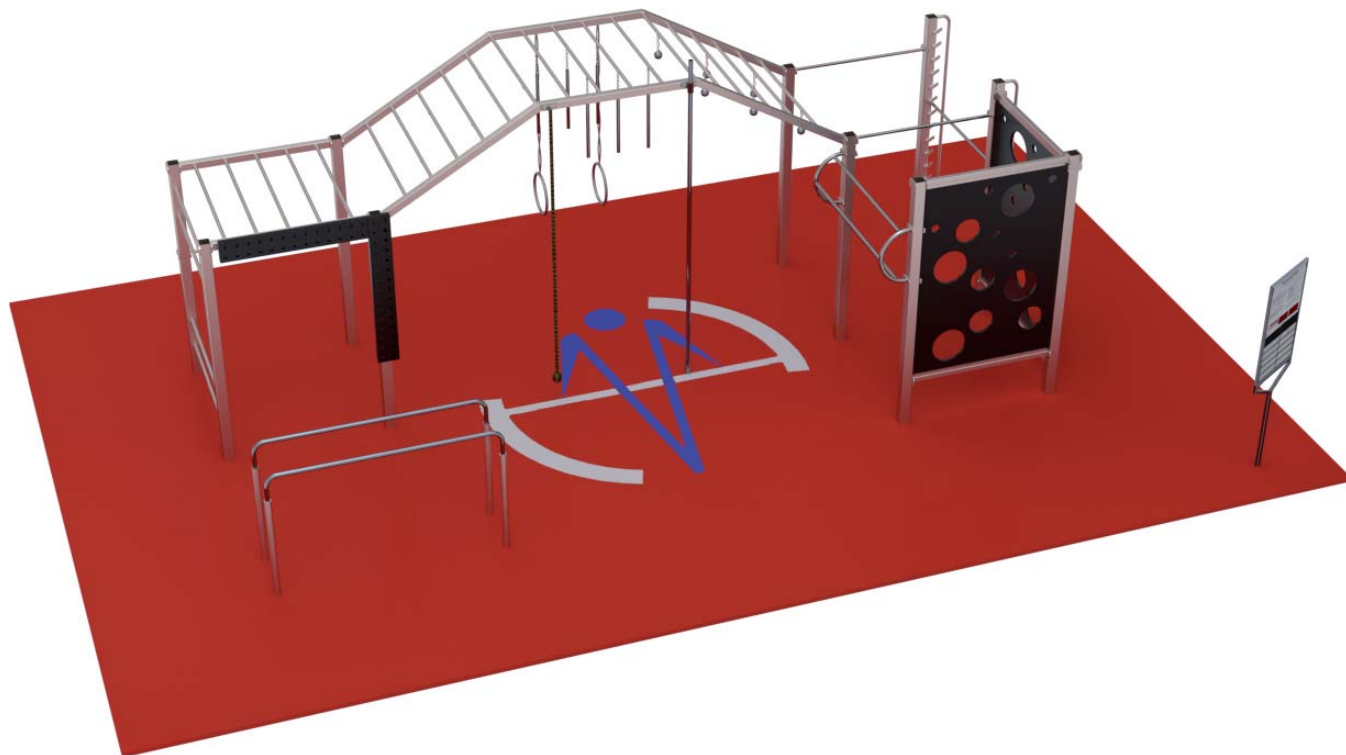

## WORKOUTOVÁ SESTAVA NERWO-04

### Technické informace

Zastavěná plocha	77 m <sup>2</sup>
Rozměry hřiště	11,0 x 7 m
Počet cvičenců	15
Počet stanovišť	15

### Cvičební prvky

Monkey bar - ručkování (1)  
Monkey bar šikmý (2)  
Žebřiny (1)  
Hrazda vodorovná (6)  
Schybovací madla (1)

Trojhrazda (1)  
Bradla dvojitá (1)  
Hrazda lomená (1)  
Hrazda nízká (1)  
Kruhy (2)